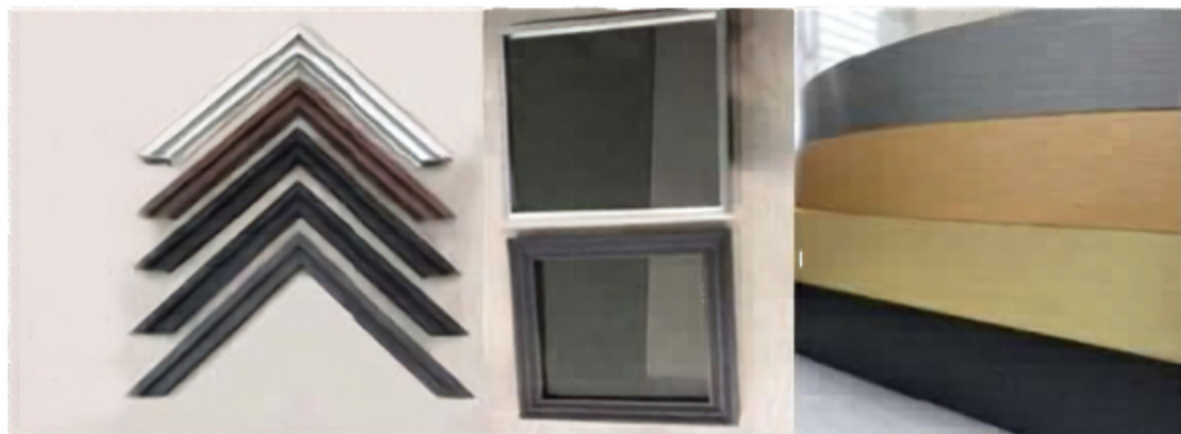

客製框明鏡

多樣金屬鋁框與發泡框，為牆面增添立體層次。