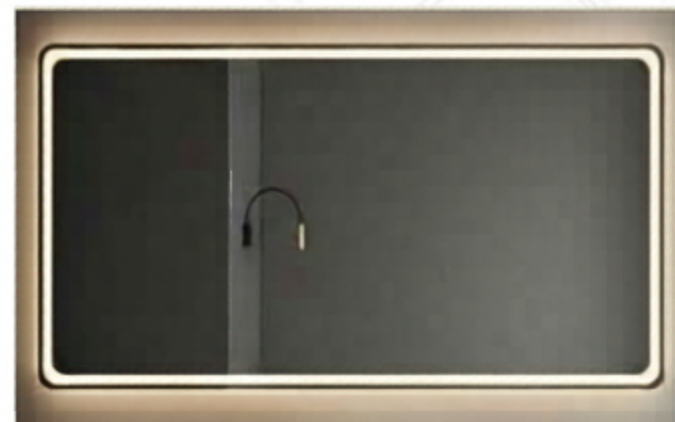

3000K 黃光

溫暖放鬆，營造五星級飯店的慵懶與奢華感。

光源配置可依需求選擇光源顏色。